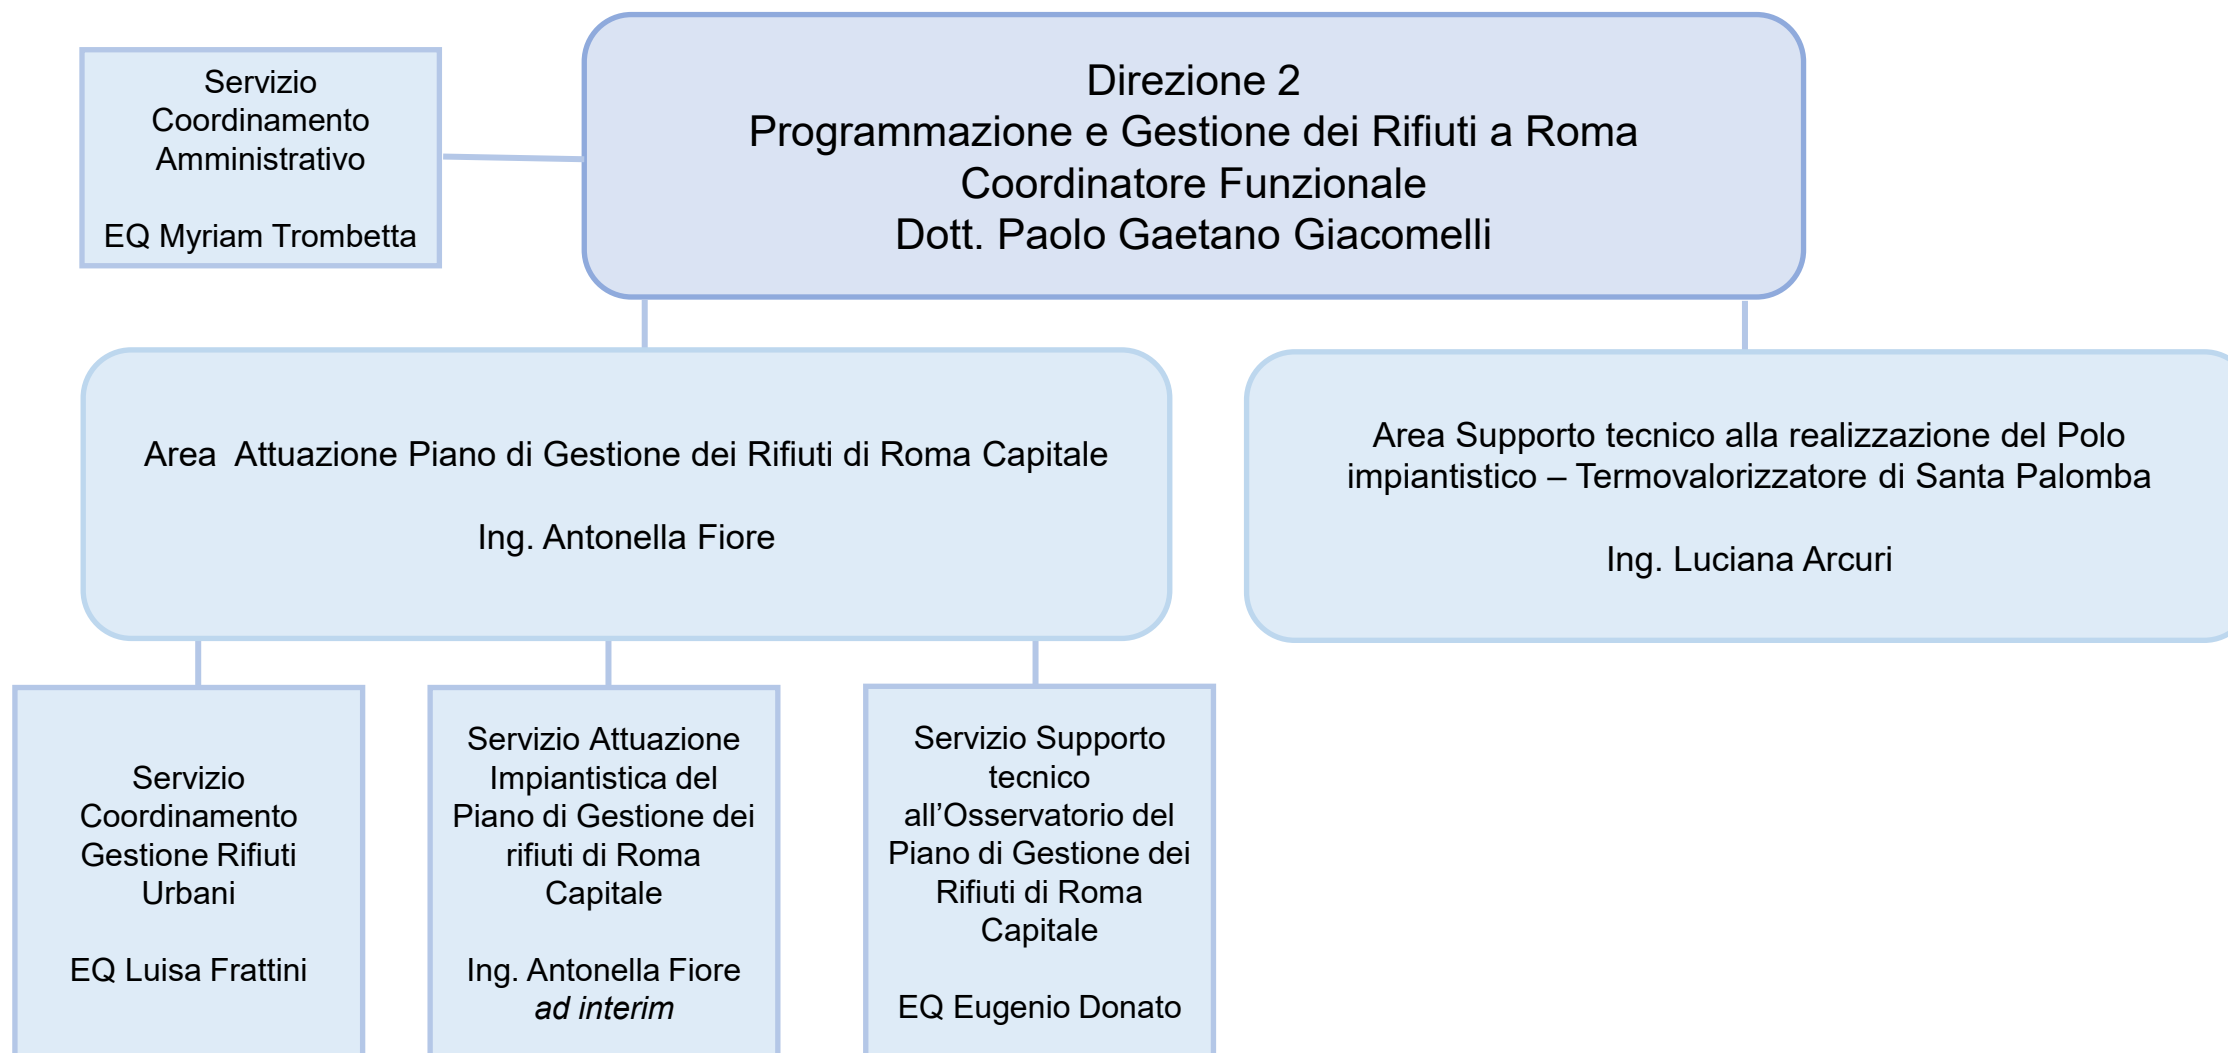

Ufficio di Supporto al Commissario Straordinario di Governo per il Giubileo della Chiesa cattolica 2025

AII_A1

Ufficio di Supporto al Commissario Straordinario di Governo
per il Giubileo della Chiesa cattolica 2025

Ufficio di Supporto al Commissario Straordinario di Governo
per il Giubileo della Chiesa cattolica 2025

Direzione 3
Giubileo 2025 – Caput Mundi
Coordinatore Funzionale
Ing. Roberto Botta

Area Gestione
Finanziaria Caput Mundi
Dott. Diego Romeo

Area Interventi Giubileo 2025 e Caput Mundi
Ing. Roberto Botta

Servizio Supporto
giuridico operativo
Programma Interventi e
Accoglienza Giubileo
EQ Giorgio Piccarreta

Servizio Supporto
Coordinamento Tecnico
Programma Interventi
Giubileo e Caput Mundi