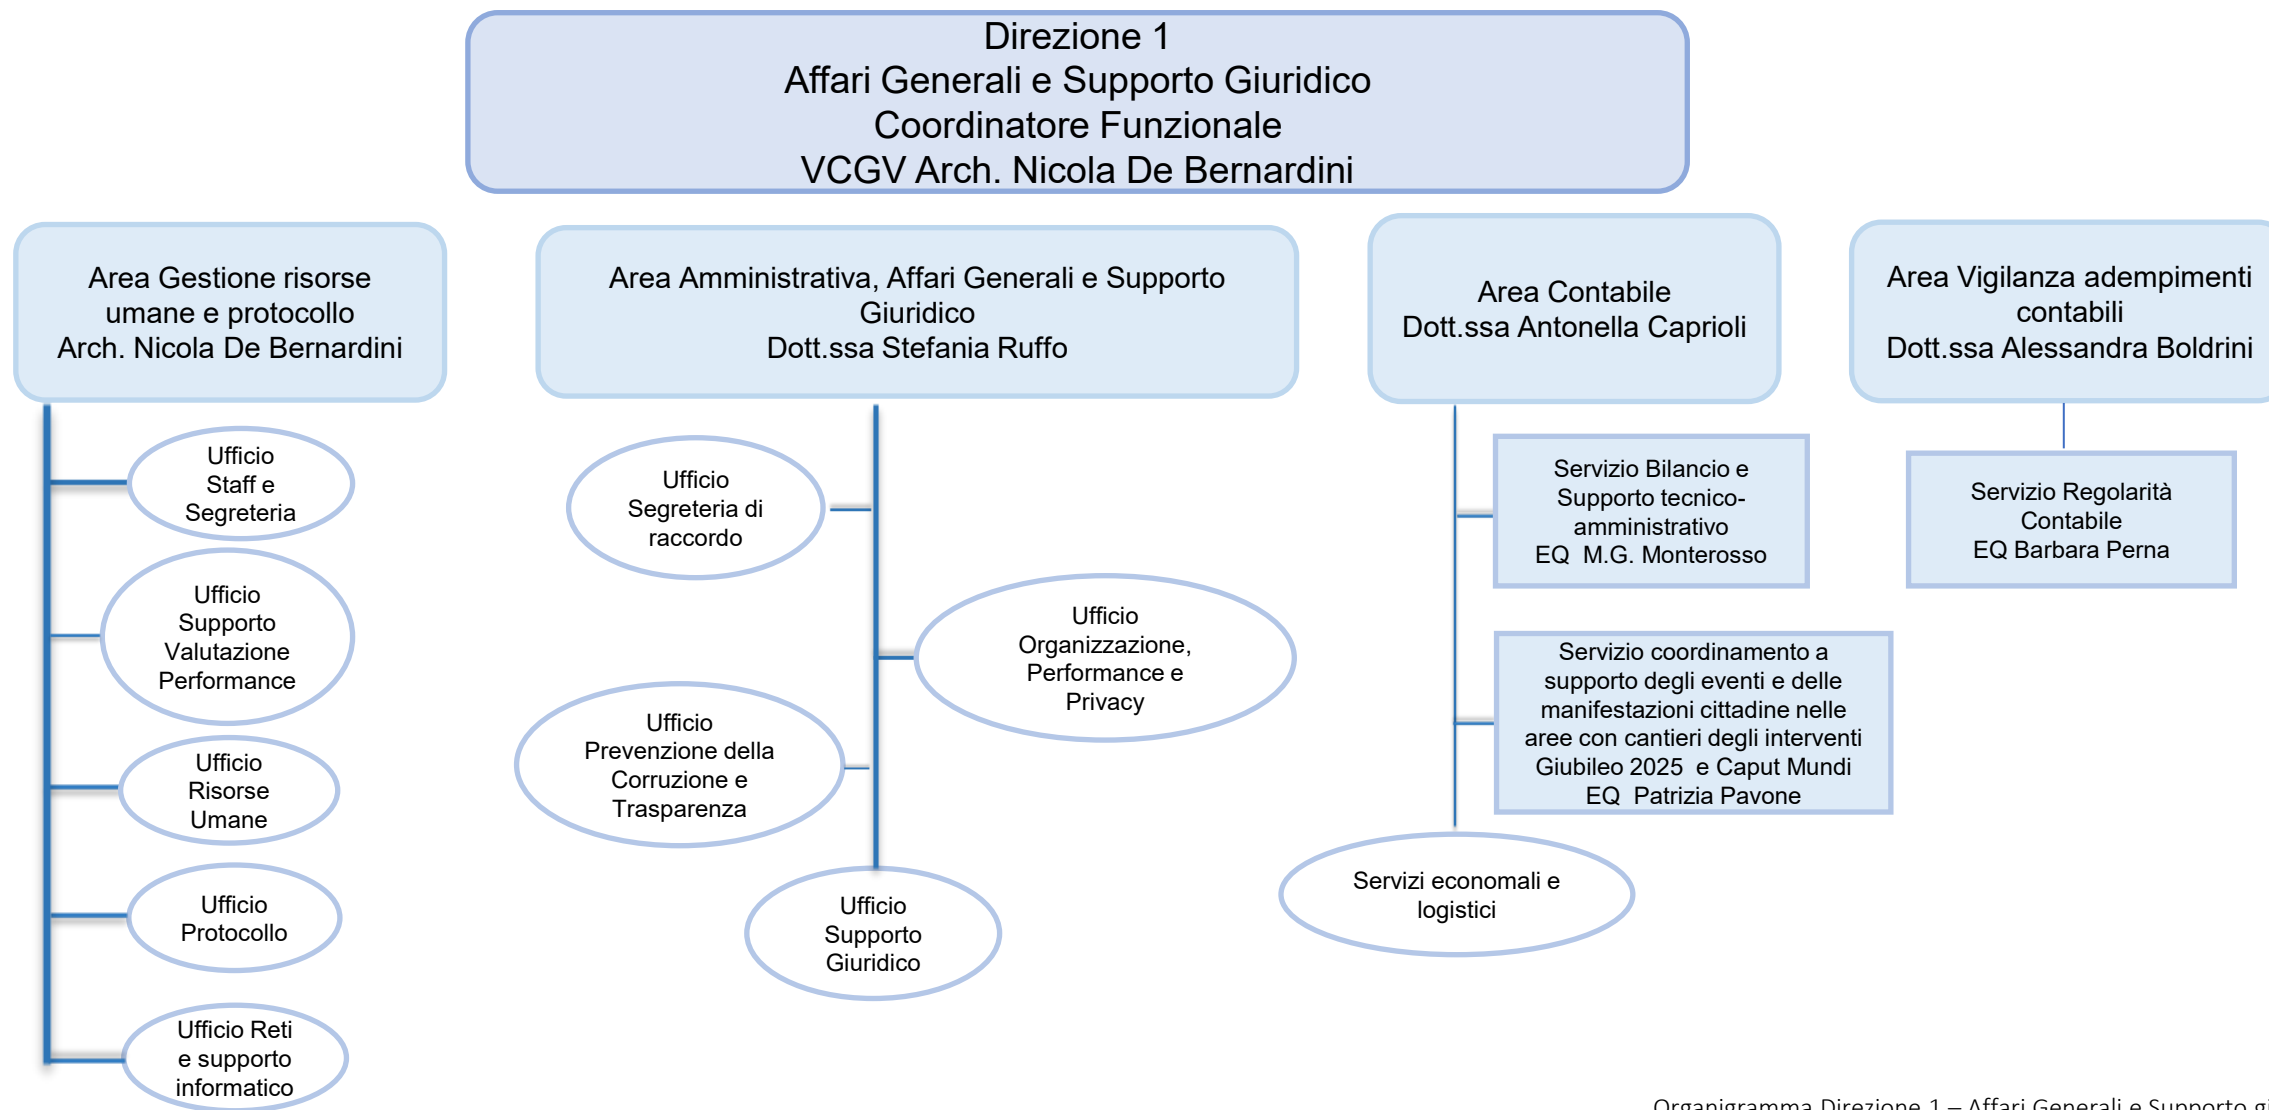

Ufficio di Supporto al Commissario Straordinario di Governo per il Giubileo della Chiesa cattolica 2025

AII_A1

Ufficio di Supporto al Commissario Straordinario di Governo
per il Giubileo della Chiesa cattolica 2025

Ufficio di Supporto al Commissario Straordinario di Governo
per il Giubileo della Chiesa cattolica 2025

Direzione 3
Giubileo 2025 – Caput Mundi
Coordinatore Funzionale
Ing. Roberto Botta

Area Gestione
Finanziaria Caput Mundi
Dott. Diego Romeo

Area Interventi Giubileo 2025 e Caput Mundi
Ing. Roberto Botta

Servizio Supporto
giuridico operativo
Programma Interventi e
Accoglienza Giubileo
EQ Giorgio Piccarreta

Servizio Supporto
Coordinamento Tecnico
Programma Interventi
Giubileo e Caput Mundi